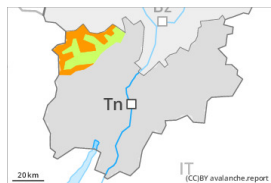

## Grau de Perill 3 - Marcat

Plaques de vent

Límit del bosc

Estabilitat del mantell de neu: **pobre**  
freqüència: **algunes**  
Mida d'allau: **gran**