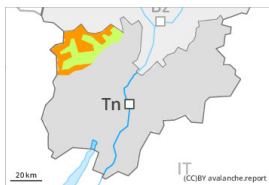

Degré de danger 3 - Marqué

Neige soufflée
(Neige ventée)

Limite de la forêt

Snowpack stability: **poor**

Frequency: **some**

Avalanche size: **large**