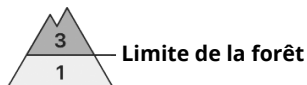

Degré de danger 3 - Marqué

Limite de la forêt

Neige soufflée
(Neige ventée)

Limite de la forêt

Snowpack stability: **poor**

Frequency: **some**

Avalanche size: **large**