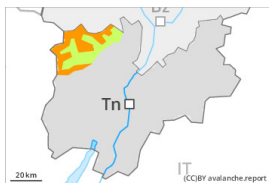

Grado di pericolo 3 - Marcato

Lastrone da vento

Limite del bosco

Stabilità del manto nevoso: **scarsa**

Punti pericolosi: **alcuni**

Dimensione valanga: **grandi**