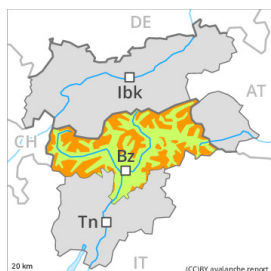

Degré de danger 3 - Marqué

Neige soufflée
(Neige ventée)

Limite de la forêt

Snowpack stability: **poor**

Frequency: **some**

Avalanche size: **large**

Degré de danger 3 - Marqué

Neige soufflée
(Neige ventée)

Snowpack stability: **poor**
Frequency: **many**
Avalanche size: **medium**

Neige
ancienne
(Sous-couche
fragile
persistante)

Snowpack stability: **poor**
Frequency: **some**
Avalanche size: **large**

Neige soufflée constituant le danger principal. Des avalanches peuvent aussi être déclenchées dans les couches profondes du manteau neigeux et sur les pentes à l'ombre atteindre une grande taille.

Degré de danger 2 - Limité

Neige soufflée
(Neige ventée)

Limite de la forêt

Snowpack stability: **poor**

Frequency: **some**

Avalanche size: **medium**