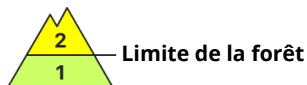

Degré de danger 2 - Limité

Neige soufflée
(Neige ventée)

Limite de la forêt

Snowpack stability: **poor**

Frequency: **some**

Avalanche size: **medium**