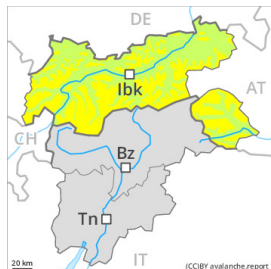

Degré de danger 3 - Marqué

Neige soufflée
(Neige ventée)

Limite de la forêt

Snowpack stability: **poor**

Frequency: **some**

Avalanche size: **large**

Degré de danger 3 - Marqué

Neige soufflée
(Neige ventée)

Snowpack stability: **poor**
Frequency: **many**
Avalanche size: **medium**

Neige
ancienne
(Sous-couche
fragile
persistante)

Snowpack stability: **poor**
Frequency: **some**
Avalanche size: **large**

Neige soufflée constituant le danger principal. Des avalanches peuvent aussi être déclenchées dans les couches profondes du manteau neigeux et sur les pentes à l'ombre atteindre une grande taille.

Degré de danger 2 - Limité

Neige soufflée
(Neige ventée)

Limite de la forêt

Snowpack stability: **poor**

Frequency: **some**

Avalanche size: **medium**