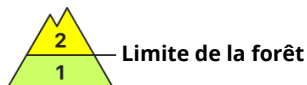

## Degré de danger 2 - Limité

Neige soufflée  
(Neige ventée)

**Limite de la forêt**

Snowpack stability: **poor**

Frequency: **some**

Avalanche size: **medium**