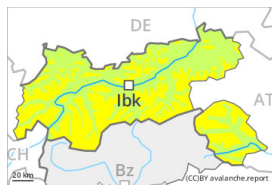

## Degré de danger 2 - Limité

Neige soufflée  
(Neige ventée)

**Limite de la forêt**

Snowpack stability: **poor**

Frequency: **some**

Avalanche size: **medium**