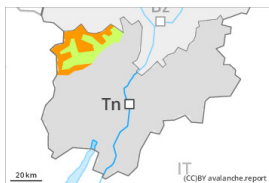

Grau de Perill 3 - Marcat

Plaques de vent

Límit del bosc

Estabilitat del mantell de neu: **pobre**

freqüència: **algunes**

Mida d'allau: **gran**