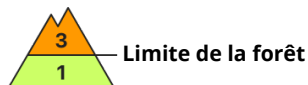

Degré de danger 3 - Marqué

Neige soufflée
(Neige ventée)

Limite de la forêt

Snowpack stability: **poor**

Frequency: **some**

Avalanche size: **large**