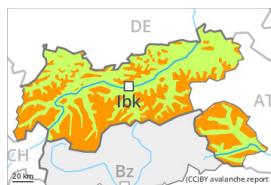

## Grau de Perill 3 - Marcat

Capa feble persistent

^ Límit del bosc

Estabilitat del mantell de neu: **pobre**  
freqüència: **algunes**  
Mida d'allau: **mitjana**

Plaques de vent

^ Límit del bosc

Estabilitat del mantell de neu: **pobre**  
freqüència: **algunes**  
Mida d'allau: **mitjana**