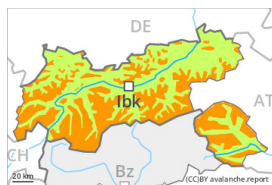

## Grado de Peligro 3 - Notable

Capas débiles persistentes

Límite del bosque

Estabilidad del manto de nieve: **pobre**

Frecuencia: **algunas**

Tamaño del alud: **mediano**

Placas de viento

Límite del bosque