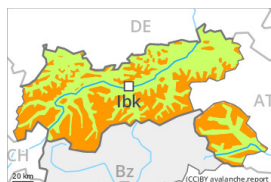

Degré de danger 3 - Marqué

Neige ancienne
(Sous-couche fragile persistante)

Limite de la forêt

Snowpack stability: **poor**

Frequency: **some**

Avalanche size: **medium**

Neige soufflée
(Neige ventée)

Limite de la forêt

Snowpack stability: **poor**

Frequency: **some**

Avalanche size: **medium**