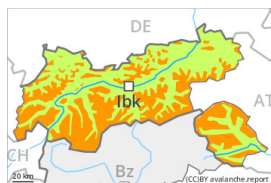

Grado di pericolo 3 - Marcato

Strati deboli persistenti

Stabilità del manto nevoso: *scarsa*

Punti pericolosi: *alcuni*

Dimensione valanga: *medie*

Lastrone da vento

Stabilità del manto nevoso: *scarsa*

Punti pericolosi: *alcuni*

Dimensione valanga: *medie*