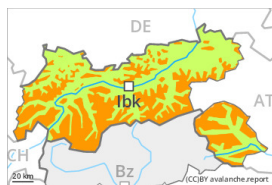

## Grad de perih 3 - Mercat

Coches fèbles  
persistentes

**Limit deth bòsc**

Estabilitat deth celh de nhèu: [praube](#)

Frecuència: [Quauqui](#)

Mesura de lauet: [Mejan](#)

Plaques de  
vent

**Limit deth bòsc**