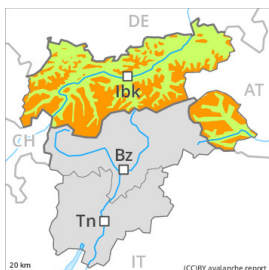

Grau de Perill 3 - Marcat

Capa feble persistent

Límit del bosc

Estabilitat del mantell de neu: **pobre**
freqüència: **algunes**
Mida d'allau: **mitjana**

Plaques de vent

Límit del bosc

Estabilitat del mantell de neu: **pobre**
freqüència: **algunes**
Mida d'allau: **mitjana**