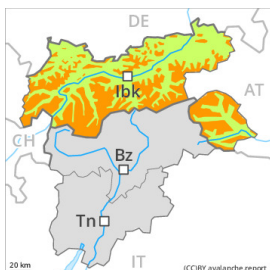

Grado di pericolo 3 - Marcato

Strati deboli persistenti

Limite del bosco

Stabilità del manto nevoso: *scarsa*

Punti pericolosi: *alcuni*

Dimensione valanga: *medie*

Lastrone da vento

Limite del bosco

Stabilità del manto nevoso: *scarsa*

Punti pericolosi: *alcuni*

Dimensione valanga: *medie*