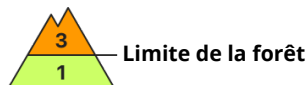

## Degré de danger 3 - Marqué

Neige ancienne  
(Sous-couche fragile persistante)

Limite de la forêt

Snowpack stability: **poor**  
Frequency: **some**  
Avalanche size: **medium**

Neige soufflée  
(Neige ventée)