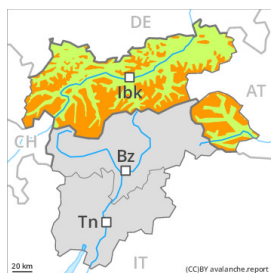

## Degré de danger 3 - Marqué

Neige ancienne  
(Sous-couche fragile persistante)

Limite de la forêt

Snowpack stability: **poor**  
Frequency: **some**  
Avalanche size: **medium**

Neige soufflée  
(Neige ventée)

Limite de la forêt

Snowpack stability: **poor**  
Frequency: **some**  
Avalanche size: **medium**