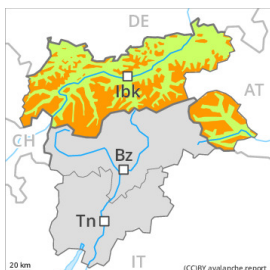

Grad de perilh 3 - Mercat

Coches fèbles persistentes

Limit deth bòsc

Estabilitat deth celh de nhèu: [praube](#)

Frecuència: [Quauqui](#)

Mesura de lauet: [Mejan](#)

Plaques de vent

Limit deth bòsc

Estabilitat deth celh de nhèu: [praube](#)

Frecuència: [Quauqui](#)

Mesura de lauet: [Mejan](#)