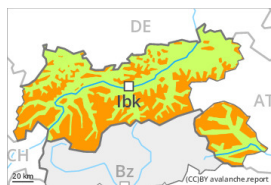

Gefahrenstufe 3 - Erheblich

Altschnee

Waldgrenze

Schneedeckenstabilität: **schlecht**

Gefahrenstellen: **einige**

Lawinengröße: **mittel**

Tribschnee

Waldgrenze

Schneedeckenstabilität: **schlecht**

Gefahrenstellen: **einige**

Lawinengröße: **mittel**