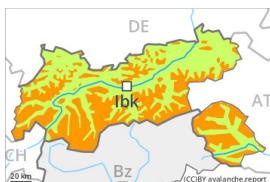

Degré de danger 3 - Marqué

Neige ancienne
(Sous-couche fragile persistante)

Limite de la forêt

Snowpack stability: **poor**

Frequency: **some**

Avalanche size: **medium**

Neige soufflée
(Neige ventée)

Limite de la forêt

Snowpack stability: **poor**

Frequency: **some**

Avalanche size: **medium**