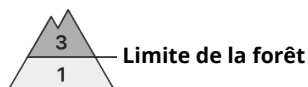

Degré de danger 3 - Marqué

Neige ancienne
(Sous-couche fragile persistante)

Limite de la forêt

Snowpack stability: **poor**

Frequency: **some**

Avalanche size: **medium**

Neige soufflée
(Neige ventée)

Limite de la forêt