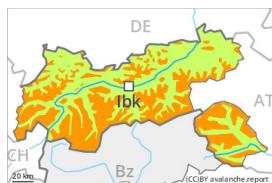

Grad de perilh 3 - Mercat

Coches fèbles
persistentes

Limit deth bòsc

Estabilitat deth celh de nhèu: [praube](#)

Frecuència: [Quauqui](#)

Mesura de lauet: [Mejan](#)

Plaques de
vent

Limit deth bòsc