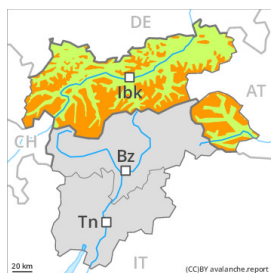

## Degré de danger 3 - Marqué

Neige ancienne  
(Sous-couche fragile persistante)

Limite de la forêt

Snowpack stability: **poor**

Frequency: **some**

Avalanche size: **medium**

Neige soufflée  
(Neige ventée)

Limite de la forêt

Snowpack stability: **poor**

Frequency: **some**

Avalanche size: **medium**

## Degré de danger 3 - Marqué

Neige soufflée  
(Neige ventée)

Limite de la forêt

Snowpack stability: **very poor**

Frequency: **some**

Avalanche size: **medium**