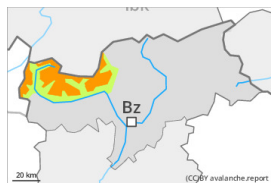

Grau de Perill 3 - Marcat

Plaques de vent

Límit del bosc

Estabilitat del mantell de neu: **molt pobre**

freqüència: **algunes**

Mida d'allau: **mitjana**