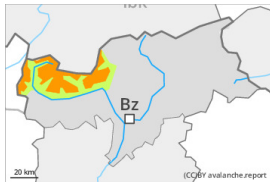

Degré de danger 3 - Marqué

Limite de la forêt

Neige soufflée
(Neige ventée)

Limite de la forêt

Snowpack stability: **very poor**

Frequency: **some**

Avalanche size: **medium**