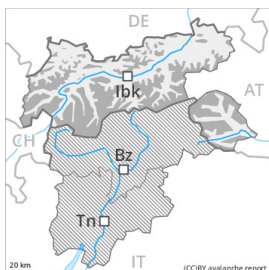

Grado di pericolo 3 - Marcato

Strati deboli persistenti

Limite del bosco

Stabilità del manto nevoso: **scarsa**

Punti pericolosi: **alcuni**

Dimensione valanga: **medie**

Lastrone da vento

Limite del bosco

Stabilità del manto nevoso: **scarsa**

Punti pericolosi: **alcuni**

Dimensione valanga: **medie**

Grado di pericolo 3 - Marcato

Lastrone da
vento

Limite del bosco

Stabilità del manto nevoso: **molto scarsa**

Punti pericolosi: **alcuni**

Dimensione valanga: **medie**