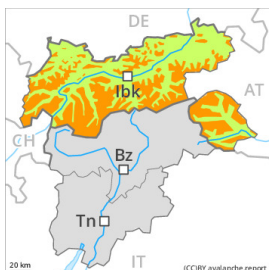

Grad de perilh 3 - Mercat

Coches fèbles persistentes

Limit deth bòsc

Estabilitat deth celh de nhèu: [praube](#)

Frecuècia: [Quauqui](#)

Mesura de lauet: [Mejan](#)

Plaques de vent

Limit deth bòsc

Estabilitat deth celh de nhèu: [praube](#)

Frecuècia: [Quauqui](#)

Mesura de lauet: [Mejan](#)

Grad de perilh 3 - Mercat

Plaques de vent

Limit deth bòsc

Estabilitat deth celh de nhèu: [molt praube](#)

Frecuècia: [Quauqui](#)