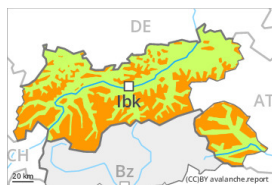

Grau de Perill 3 - Marcat

Capa feble persistent

Límit del bosc

Estabilitat del mantell de neu: **pobre**
freqüència: **algunes**
Mida d'allau: **mitjana**

Plaques de vent

Límit del bosc

Estabilitat del mantell de neu: **pobre**
freqüència: **algunes**
Mida d'allau: **mitjana**