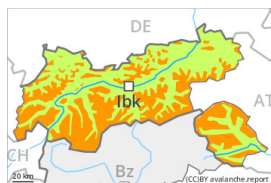

Grado di pericolo 3 - Marcato

Strati deboli persistenti

Limite del bosco

Stabilità del manto nevoso: *scarsa*

Punti pericolosi: *alcuni*

Dimensione valanga: *medie*

Lastrone da vento

Limite del bosco

Stabilità del manto nevoso: *scarsa*

Punti pericolosi: *alcuni*

Dimensione valanga: *medie*