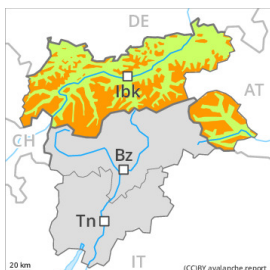

Grau de Perill 3 - Marcat

Capa feble persistent

Límit del bosc

Estabilitat del mantell de neu: **pobre**
freqüència: **algunes**
Mida d'allau: **mitjana**

Plaques de vent

Límit del bosc

Estabilitat del mantell de neu: **pobre**
freqüència: **algunes**
Mida d'allau: **mitjana**

Grau de Perill 3 - Marcat

Plaques de vent

Límit del bosc

Estabilitat del mantell de neu: **molt pobre**

freqüència: **algunes**

Mida d'allau: **mitjana**