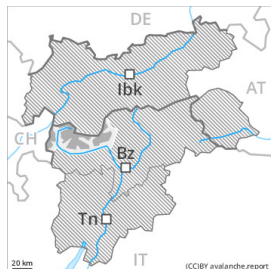

## Grado de Peligro 3 - Notable

Capas débiles persistentes

Límite del bosque

Estabilidad del manto de nieve: **pobre**

Frecuencia: **algunas**

Tamaño del alud: **mediano**

Placas de viento

Límite del bosque

Estabilidad del manto de nieve: **pobre**

Frecuencia: **algunas**

Tamaño del alud: **mediano**

## Grado de Peligro 3 - Notable

Límite del bosque

Placas de viento

Límite del bosque

Estabilidad del manto de nieve: [muy pobre](#)

Frecuencia: [algunas](#)

Tamaño del alud: [mediano](#)