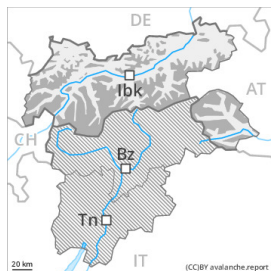

## Degré de danger 3 - Marqué

Neige ancienne  
(Sous-couche fragile persistante)

Limite de la forêt

Snowpack stability: **poor**

Frequency: **some**

Avalanche size: **medium**

Neige soufflée  
(Neige ventée)

Limite de la forêt

Snowpack stability: **poor**

Frequency: **some**

Avalanche size: **medium**

## Degré de danger 3 - Marqué

Neige soufflée  
(Neige ventée)

Limite de la forêt

Snowpack stability: **very poor**

Frequency: **some**

Avalanche size: **medium**