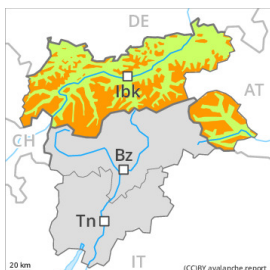

## Grado di pericolo 3 - Marcato

Strati deboli persistenti

Limite del bosco

Stabilità del manto nevoso: *scarsa*

Punti pericolosi: *alcuni*

Dimensione valanga: *medie*

Lastrone da vento

Limite del bosco

Stabilità del manto nevoso: *scarsa*

Punti pericolosi: *alcuni*

Dimensione valanga: *medie*

## Grado di pericolo 3 - Marcato

Lastrone da vento

Limite del bosco

Stabilità del manto nevoso: **molto scarsa**

Punti pericolosi: **alcuni**

Dimensione valanga: **medie**