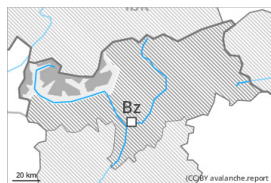

Grau de Perill 3 - Marcat

Plaques de vent

Límit del bosc

Estabilitat del mantell de neu: **molt pobre**

freqüència: **algunes**

Mida d'allau: **mitjana**