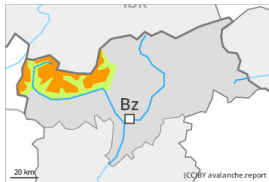

Grado di pericolo 3 - Marcato

Lastrone da
vento

Limite del bosco

Stabilità del manto nevoso: **molto scarsa**

Punti pericolosi: **alcuni**

Dimensione valanga: **medie**