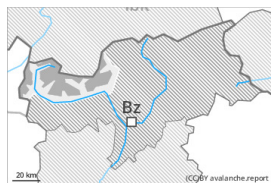

Grado di pericolo 3 - Marcato

Lastrone da
vento

Limite del bosco

Stabilità del manto nevoso: [molto scarsa](#)

Punti pericolosi: [alcuni](#)

Dimensione valanga: [medie](#)