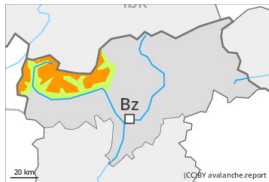

Grad de perilh 3 - Mercat

Plaques de vent

Limit deth bòsc

Estabilitat deth celh de nhèu: [molt praube](#)

Frecuència: [Quauqui](#)

Mesura de lauet: [Mejan](#)