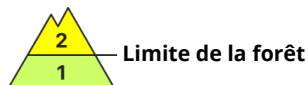

Degré de danger 2 - Limité

Neige soufflée
(Neige ventée)

Limite de la forêt

Snowpack stability: **poor**

Frequency: **some**

Avalanche size: **medium**