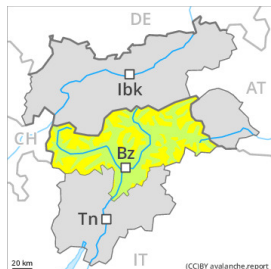

Degré de danger 2 - Limité

Neige soufflée
(Neige ventée)

Limite de la forêt

Snowpack stability: **poor**

Frequency: **some**

Avalanche size: **medium**