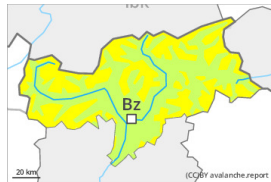

Grau de Perill 2 - Moderat

Límit del bosc

Plaques de vent

Límit del bosc

Estabilitat del mantell de neu: **pobre**

freqüència: **algunes**

Mida d'allau: **mitjana**