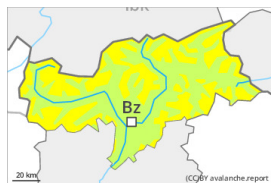

Degré de danger 2 - Limité

Neige soufflée
(Neige ventée)

Limite de la forêt

Snowpack stability: **poor**

Frequency: **some**

Avalanche size: **medium**