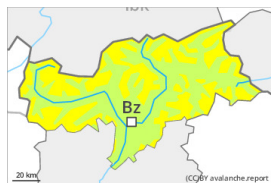

Grado di pericolo 2 - Moderato

Lastrone da vento

Limite del bosco

Stabilità del manto nevoso: **scarsa**

Punti pericolosi: **alcuni**

Dimensione valanga: **medie**