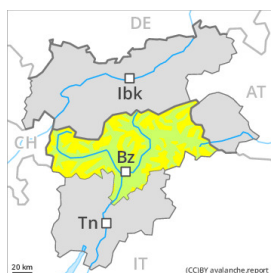

Grau de Perill 2 - Moderat

Plaques de vent

Límit del bosc

Estabilitat del mantell de neu: **pobre**
freqüència: **algunes**
Mida d'allau: **mitjana**