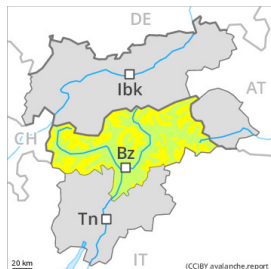

Grado di pericolo 2 - Moderato

Lastrone da
vento

Limite del bosco

Stabilità del manto nevoso: **scarsa**

Punti pericolosi: **alcuni**

Dimensione valanga: **medie**