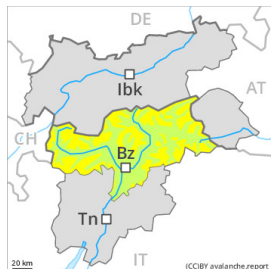

Grau de Perill 2 - Moderat

Plaques de vent

Límit del bosc

Estabilitat del mantell de neu: **pobre**

freqüència: **algunes**

Mida d'allau: **mitjana**