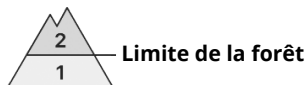

Degré de danger 2 - Limité

Neige soufflée
(Neige ventée)

Limite de la forêt

Snowpack stability: **poor**

Frequency: **some**

Avalanche size: **medium**