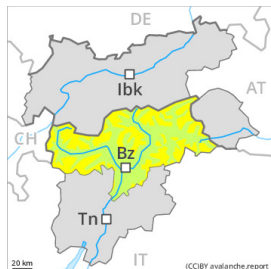

## Grado di pericolo 2 - Moderato

Lastrone da vento

Limite del bosco

Stabilità del manto nevoso: **scarsa**

Punti pericolosi: **alcuni**

Dimensione valanga: **medie**