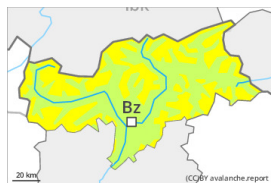

Grau de Perill 2 - Moderat

Límit del bosc

Plaques de vent

Límit del bosc

Estabilitat del mantell de neu: **pobre**

freqüència: **algunes**

Mida d'allau: **mitjana**