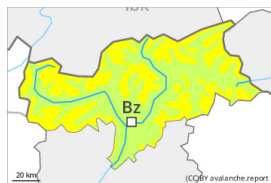

Degré de danger 2 - Limité

Limite de la forêt

Neige soufflée
(Neige ventée)

Limite de la forêt

Snowpack stability: **poor**

Frequency: **some**

Avalanche size: **medium**