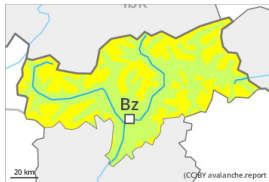

Grado di pericolo 2 - Moderato

Lastrone da vento

Limite del bosco

Stabilità del manto nevoso: **scarsa**

Punti pericolosi: **alcuni**

Dimensione valanga: **medie**