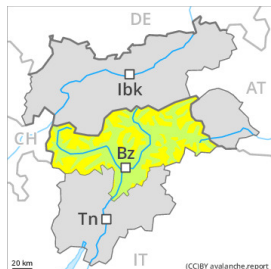

## Degré de danger 2 - Limité

Limite de la forêt

Neige soufflée  
(Neige ventée)

Limite de la forêt

Snowpack stability: **poor**

Frequency: **some**

Avalanche size: **medium**