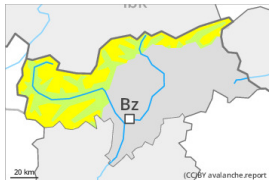

## Grau de Perill 2 - Moderat

Plaques de vent

Límit del bosc

Estabilitat del mantell de neu: **pobre**

freqüència: **algunes**

Mida d'allau: **mitjana**